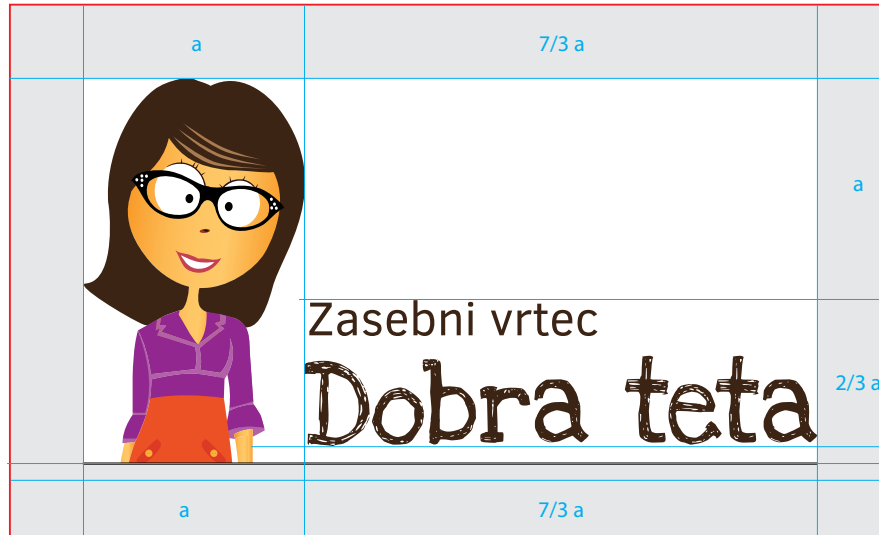

Zasebni vrtec

Dobra teta

Priročnik celostne grafične podobe

**Celostna grafična podoba** je temelj vizualne komunikacije s strankami in je eno najmočnejših marketinških orodij. Njen cilj je, da s kombinacijo preprostih elementov, kot so barvne sheme, simboli in napisi v kupcu vzbudi asociacijo z zasebnim vrtcem Dobra teta.

Priročnik celostne grafične podobe definira osnovne smernice vizualne identitete zasebnega vrtca Dobra teta, ki so v pomoč oblikovalcem za konsistentno rabo likovnih elementov, s čimer zagotavljajo in utrjujejo prepoznavnost zasebnega vrtca Dobra teta. Le to pa lahko zagotovimo samo z uporabo predpisanih elementov in upoštevanjem pravil celostne grafične podobe.

# logotip

---

Osnovna pojavnost logotipa Dobra teta.  
Uporablja se jo vedno, kadar je to tehnično in komunikacijsko mogoče.

# logotip - mreža

Konstrukcija znaka s poljem nedotakljivosti.  
Siva obroba predstavlja prostor ob logotipu, kjer se ne smejo pojavljati nobeni drugi elementi. Izjema je primer uporabe kontaktnih podatkov.